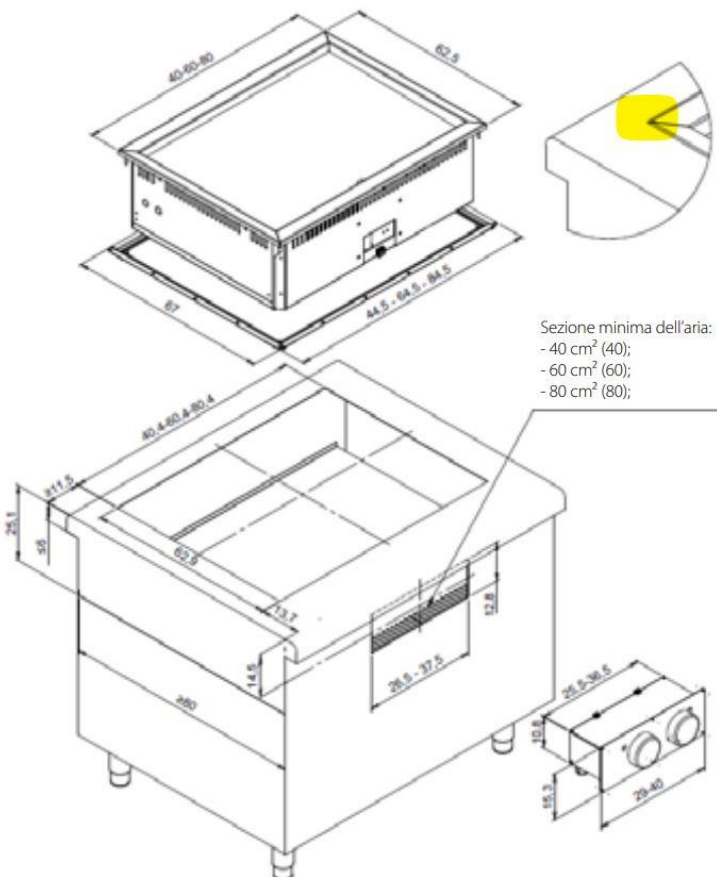

Drop-in 70 – installatie opties

| Typenummer: | Afmetingen in cm: | Prijs: |
|---|-------------------|--------|
| Uitgelijnde installatie: | | |
| CR1201900 | M 40 | 134,- |
| CR1201910 | M 60 | 138,- |
| CR1201920 | M 80 | 141,- |
| Apparaat is op gelijke hoogte met het werkblad. | | |
| Top-Mount installatie: | | |
| CR1201930 | M 40 | 106,- |
| CR1201940 | M 60 | 108,- |
| CR1201950 | M 80 | 111,- |
| Apparaat steekt boven het blad uit. | | |

Dimensioni in cm