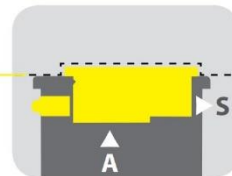

Drop-in 70 – installatie opties

| Typenummer: | Afmetingen in cm: | Prijs: |
|---|-------------------|--------|
| Uitgelijnde installatie: | | |
| CR1201900 | M 40 | 134,- |
| CR1201910 | M 60 | 138,- |
| CR1201920 | M 80 | 141,- |
| Apparaat is op gelijke hoogte met het werkblad. | | |
| Top-Mount installatie: | | |
| CR1201930 | M 40 | 106,- |
| CR1201940 | M 60 | 108,- |
| CR1201950 | M 80 | 111,- |
| Apparaat steekt boven het blad uit. | | |

Dimensioni in cm