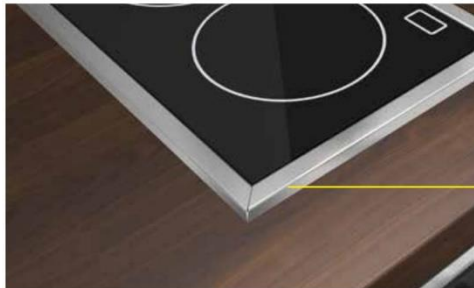

Drop-in 70 – installatie opties

| Typenummer: | Afmetingen in cm: | Prijs: |
|---|-------------------|--------|
| Uitgelijnde installatie: | | |
| CR1201900 | M 40 | 134,- |
| CR1201910 | M 60 | 138,- |
| CR1201920 | M 80 | 141,- |
| Apparaat is op gelijke hoogte met het werkblad. | | |
| Top-Mount installatie: | | |
| CR1201930 | M 40 | 106,- |
| CR1201940 | M 60 | 108,- |
| CR1201950 | M 80 | 111,- |
| Apparaat steekt boven het blad uit. | | |