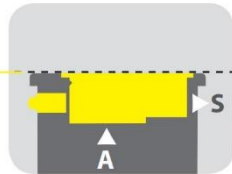

Drop-in 70 – installatie opties

| Typenummer: | Afmetingen in cm: | Prijs: |
|---|-------------------|--------|
| Uitgelijnde installatie: | | |
| CR1201900 | M 40 | 134,- |
| CR1201910 | M 60 | 138,- |
| CR1201920 | M 80 | 141,- |
| Apparaat is op gelijke hoogte met het werkblad. | | |
| Top-Mount installatie: | | |
| CR1201930 | M 40 | 106,- |
| CR1201940 | M 60 | 108,- |
| CR1201950 | M 80 | 111,- |
| Apparaat steekt boven het blad uit. | | |

Dimensioni in cm