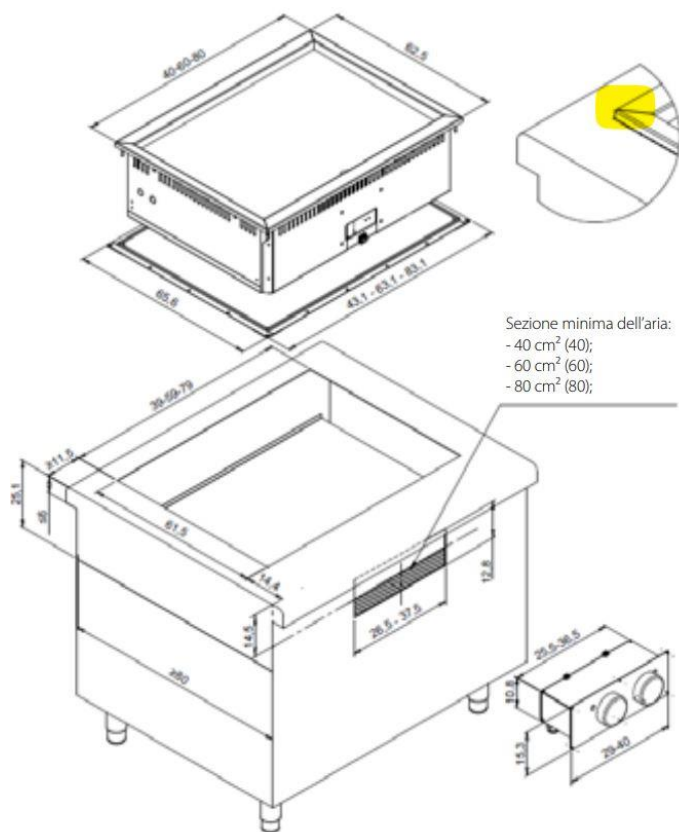

Drop-in 70 – installatie opties

| Typenummer: | Afmetingen in cm: | Prijs: |
|---|-------------------|--------|
| Uitgelijnde installatie: | | |
| CR1201900 | M 40 | 134,- |
| CR1201910 | M 60 | 138,- |
| CR1201920 | M 80 | 141,- |
| Apparaat is op gelijke hoogte met het werkblad. | | |
| Top-Mount installatie: | | |
| CR1201930 | M 40 | 106,- |
| CR1201940 | M 60 | 108,- |
| CR1201950 | M 80 | 111,- |
| Apparaat steekt boven het blad uit. | | |

Dimensioni in cm