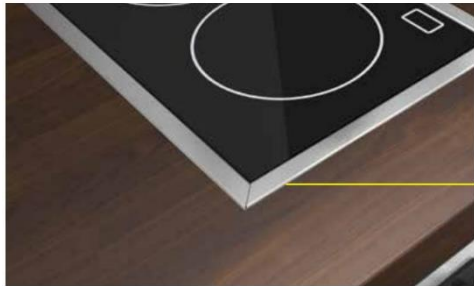

Drop-in 70 – installatie opties

| Typenummer: | Afmetingen in cm: | Prijs: |
|---|-------------------|--------|
| Uitgelijnde installatie: | | |
| CR1201900 | M 40 | 134,- |
| CR1201910 | M 60 | 138,- |
| CR1201920 | M 80 | 141,- |
| Apparaat is op gelijke hoogte met het werkblad. | | |
| Top-Mount installatie: | | |
| CR1201930 | M 40 | 106,- |
| CR1201940 | M 60 | 108,- |
| CR1201950 | M 80 | 111,- |
| Apparaat steekt boven het blad uit. | | |